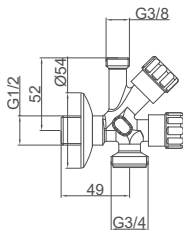

15.025.28.00

HU

Kombinált sarokszelep

- Mosógéptöltő funkcióval

EN

Angular valve

- For washing machines

RO

Valvă unghiulară pentru mașini

- De spălat

RU

Комбинированный угловой кран

- С функцией заправки стиральной машины

1/2" - 3/8" - 3/4"

T max. 90°C

P nom. 1 Mpa (10 bar)